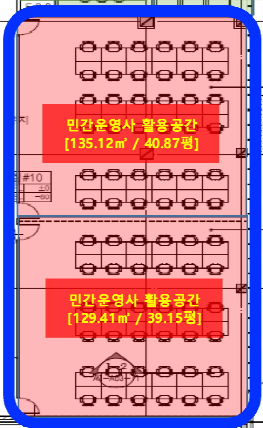

**인스타프- 지상2층**

**스타트업 입주 공간**

총 60석, 최대 12팀 입주  
인큐베이션, 엑셀러레이팅,  
글로벌, 청년창업팀 우선

**인스타프 - 지상1층**

**스퀘어브릿지 사무국**

신한스퀘어브릿지 인천  
운영지원팀, 인큐베이션팀,  
엑셀러레이팅팀 입주

**네트워크, 성과전시**

네트워크 및 교육장 활용,  
신한스퀘어브릿지 인천  
성과전시 공간 업그레이드