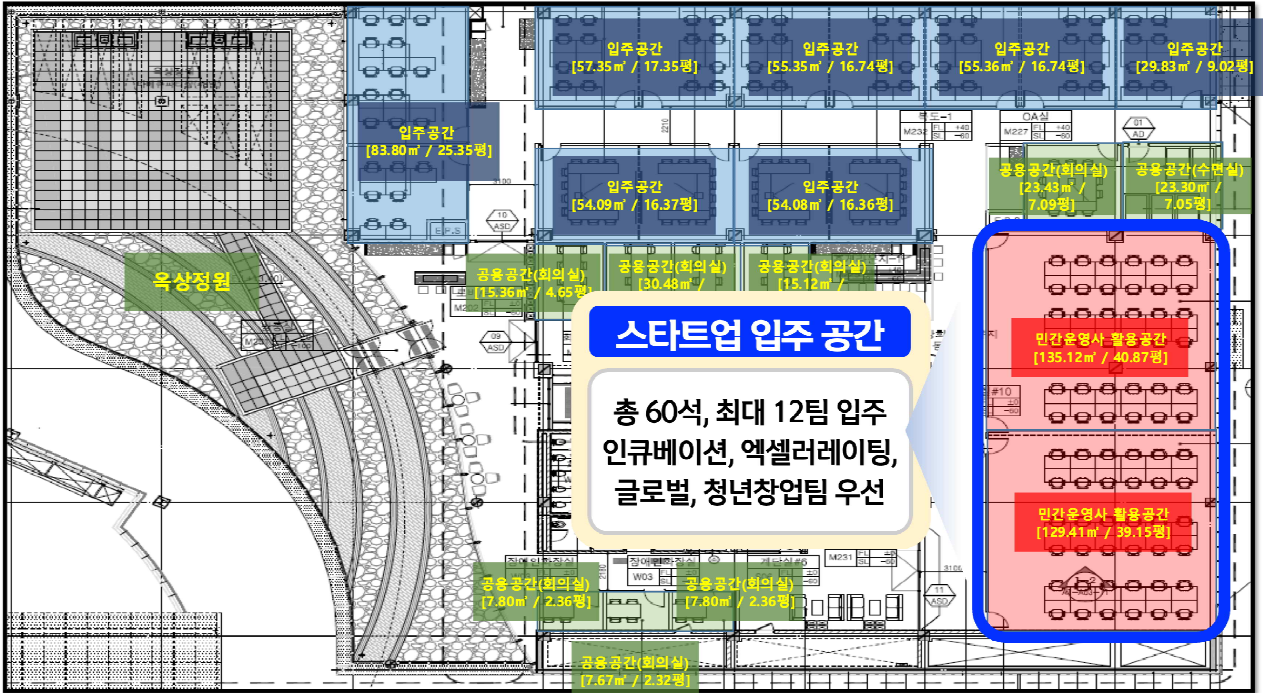

**인스타프- 지상2층**

**스타트업 입주 공간**

총 60석, 최대 12팀 입주  
인큐베이션, 엑셀러레이팅,  
글로벌, 청년창업팀 우선

**인스타프 - 지상1층**

**스퀘어브릿지 사무국**

신한스퀘어브릿지 인천  
운영지원팀, 인큐베이션팀,  
엑셀러레이팅팀 입주

**네트워크, 성과전시**

네트워크 및 교육장 활용,  
신한스퀘어브릿지 인천  
성과전시 공간 업그레이드

**개별코칭룸**

신한스퀘어브릿지 인천  
멤버사 프라이빗 코칭

**IR룸, 행사장**

IR 전용공간으로 전환,  
행사 및 대규모 교육 병행,  
멤버사 활용 및 공통 활용