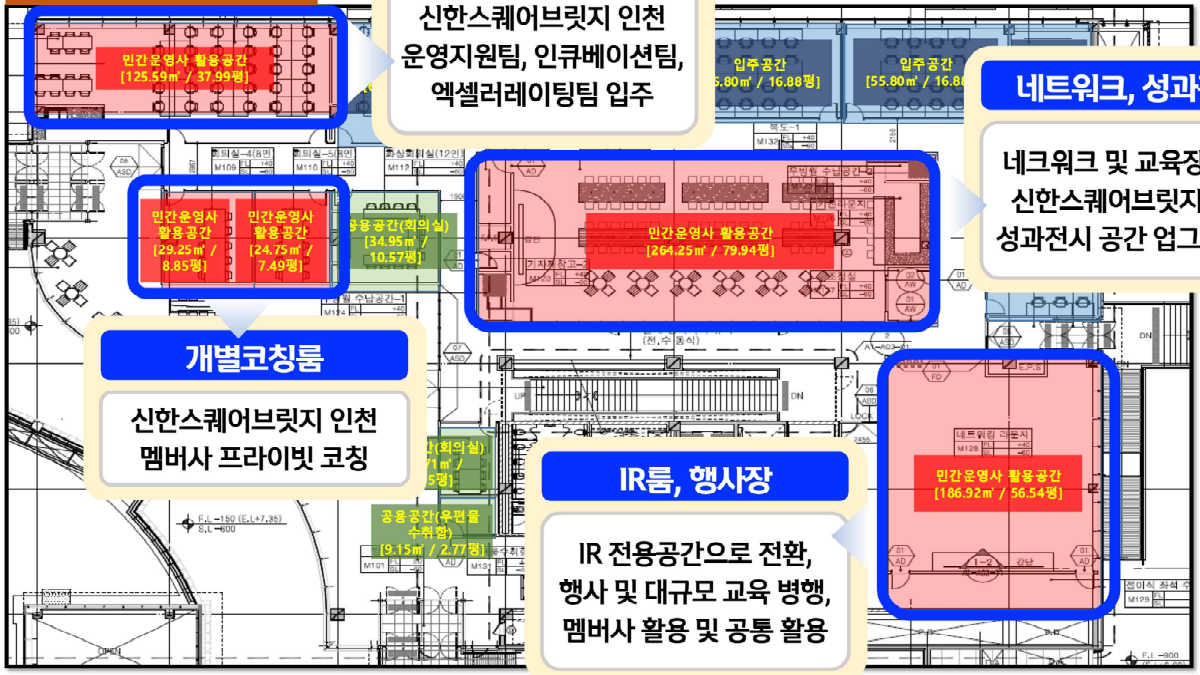

**인스타프- 지상2층**

**스타트업 입주 공간**

총 60석, 최대 12팀 입주  
인큐베이션, 엑셀러레이팅,  
글로벌, 청년창업팀 우선

**인스타프 - 지상1층**

**스퀘어브릿지 사무국**

신한스퀘어브릿지 인천  
운영지원팀, 인큐베이션팀,  
엑셀러레이팅팀 입주

**네트워크, 성과전시**

네트워크 및 교육장 활용,  
신한스퀘어브릿지 인천  
성과전시 공간 업그레이드

**개별코칭룸**

신한스퀘어브릿지 인천  
멤버사 프라이빗 코칭

**IR룸, 행사장**

IR 전용공간으로 전환,  
행사 및 대규모 교육 병행,  
멤버사 활용 및 공통 활용