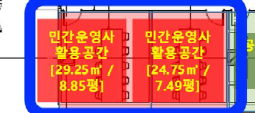

**인스타프- 지상2층**

**스타트업 입주 공간**

총 60석, 최대 12팀 입주  
인큐베이션, 엑셀러레이팅,  
글로벌, 청년창업팀 우선

**인스타프 - 지상1층**

**스퀘어브릿지 사무국**

신한스퀘어브릿지 인천  
운영지원팀, 인큐베이션팀,  
엑셀러레이팅팀 입주

**네트워크, 성과전시**

네트워크 및 교육장 활용,  
신한스퀘어브릿지 인천  
성과전시 공간 업그레이드